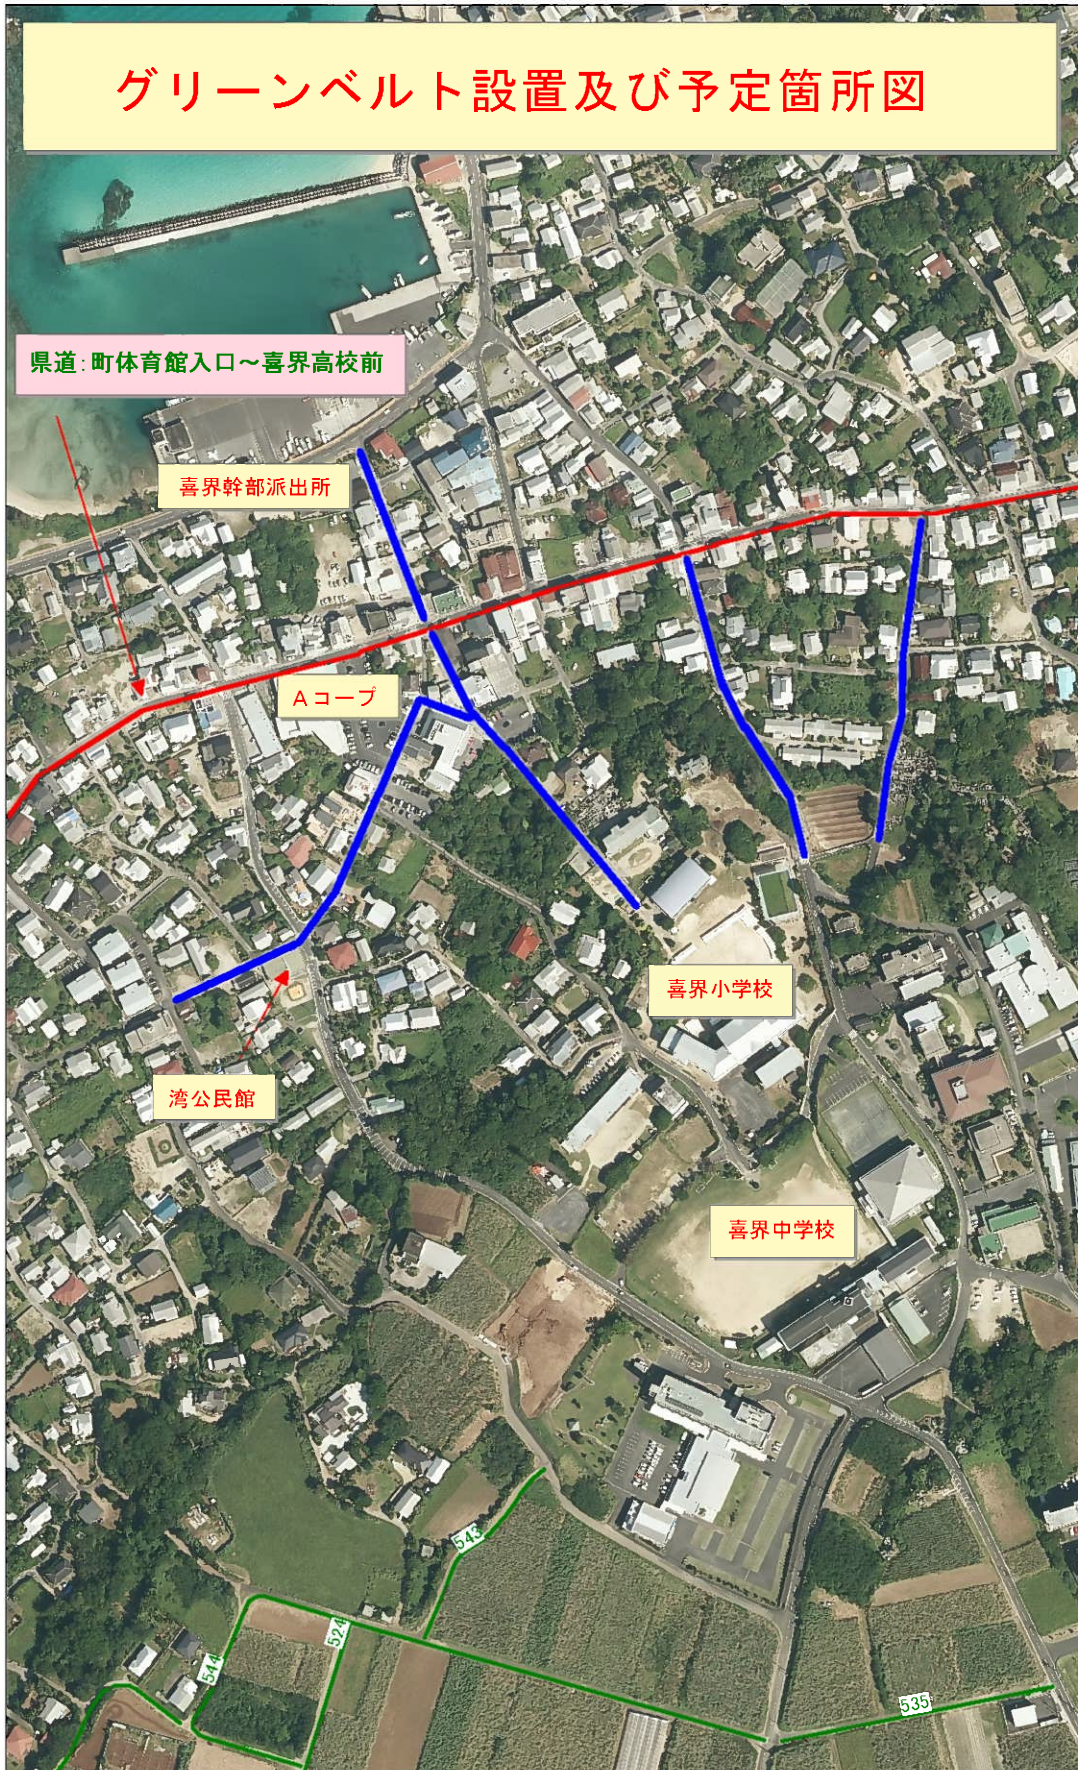

グリーンベルト設置及び予定箇所図

—— 県道

—— 町道

早町小学校

55m

対策イメージ