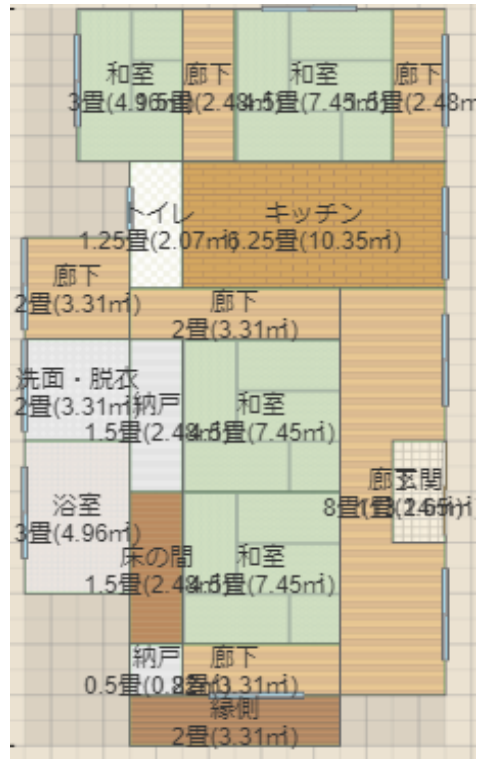

概 要	住所	花良治1583		
	構造	<input checked="" type="checkbox"/> 木造	<input type="checkbox"/> 鉄筋	<input type="checkbox"/> 鉄骨
	築年数	築 48 年		
	風呂	<input type="checkbox"/> 電気	<input type="checkbox"/> LPガス	<input checked="" type="checkbox"/> 灯油
	トイレ	<input type="checkbox"/> 水洗	<input type="checkbox"/> 汲み取り	<input type="checkbox"/> その他
	部屋の間取り	6畳 3部屋 ・ 4.5畳 2部屋		
	補修の必要性	あり		
	宅地面積	135.40㎡		
	延床面積	47.10㎡		
	入居時期			
	金額	<input type="checkbox"/> 物件・土地販売希望価格		(            円)
		<input type="checkbox"/> 土地販売価格		(            円)
		<input checked="" type="checkbox"/> 家賃希望価格		(            要相談 円)
	ペットの飼育			
特記事項	修繕は借主が行う			

図面(あくまでも目安です)

○のエリアです